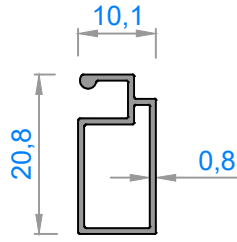

**SİNEKLİK PROFİLLERİ / Flyscreen Profiles**

---

1725 - 0,176 kg/m

1727 - 0,143 kg/m

1031 - 0,374 kg/m

1770 - 0,304 kg/m

1141 - 0,407 kg/m

1990 - 0,111 kg/m

2448 - 0,345 kg/m

1143 - 0,322 kg/m

1768 - 0,338 kg/m

2099 - 0,359 kg/m

2076 - 0,260 kg/m

2295 - 0,306 kg/m

2266 - 0,320 kg/m

1142 - 0,257 kg/m