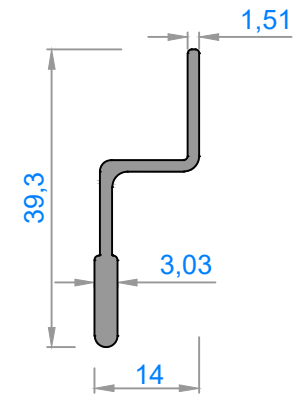

**SİNEKLİK PROFİLLERİ / Flyscreen Profiles**

---

1725 - 0,176 kg/m

1727 - 0,143 kg/m

1031 - 0,374 kg/m

1770 - 0,304 kg/m

1141 - 0,407 kg/m

1990 - 0,111 kg/m

2448 - 0,345 kg/m

1143 - 0,322 kg/m

1768 - 0,338 kg/m

2099 - 0,359 kg/m

2076 - 0,260 kg/m

2295 - 0,306 kg/m

2266 - 0,320 kg/m

1142 - 0,257 kg/m

4464 - 0,295 kg/m

4465 - 0,375 kg/m

4473 - 0,397 kg/m

4474 - 0,395 kg/m

4223 - 0,336 kg/m

4224 - 0,373 kg/m

4252 - 0,453 kg/m

4253 - 0,524 kg/m