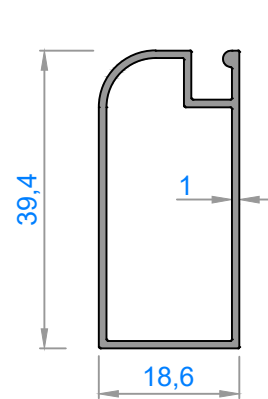

**SİNEKLİK PROFİLLERİ / Flyscreen Profiles**

---

1725 - 0,176 kg/m

1727 - 0,143 kg/m

1031 - 0,374 kg/m

1770 - 0,304 kg/m

1141 - 0,407 kg/m

1990 - 0,111 kg/m

2448 - 0,345 kg/m

1143 - 0,322 kg/m

1768 - 0,338 kg/m

2099 - 0,359 kg/m

2076 - 0,260 kg/m

2295 - 0,306 kg/m

2266 - 0,320 kg/m

1142 - 0,257 kg/m

4464 - 0,295 kg/m

4465 - 0,375 kg/m

4473 - 0,397 kg/m

4474 - 0,395 kg/m

4223 - 0,336 kg/m

4224 - 0,373 kg/m

4252 - 0,453 kg/m

4253 - 0,524 kg/m

4701 - 0,446 kg/m

4700 - 0,344 kg/m

4731 - 0,800 kg/m

4867 - 0,470 kg/m