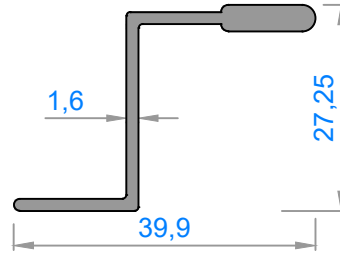

**SİNEKLİK PROFİLLERİ / Flyscreen Profiles**

---

1725 - 0,176 kg/m

1727 - 0,143 kg/m

1031 - 0,374 kg/m

1770 - 0,304 kg/m

1141 - 0,407 kg/m

1990 - 0,111 kg/m

2448 - 0,345 kg/m

1143 - 0,322 kg/m

1768 - 0,338 kg/m

2099 - 0,359 kg/m

2076 - 0,260 kg/m

2295 - 0,306 kg/m

2266 - 0,320 kg/m

1142 - 0,257 kg/m

4464 - 0,295 kg/m

4465 - 0,375 kg/m

4473 - 0,397 kg/m

4474 - 0,395 kg/m

4223 - 0,336 kg/m

4224 - 0,373 kg/m

4252 - 0,453 kg/m

4253 - 0,524 kg/m