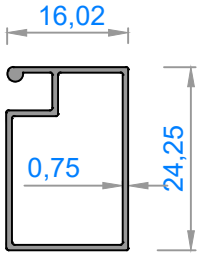

**SİNEKLİK PROFİLLERİ / Flyscreen Profiles**

---

1725 - 0,176 kg/m

1727 - 0,143 kg/m

1031 - 0,374 kg/m

1770 - 0,304 kg/m

1141 - 0,407 kg/m

1990 - 0,111 kg/m

2448 - 0,345 kg/m

1143 - 0,322 kg/m

1768 - 0,338 kg/m

2099 - 0,359 kg/m

2076 - 0,260 kg/m

2295 - 0,306 kg/m

2266 - 0,320 kg/m

1142 - 0,257 kg/m

4464 - 0,295 kg/m

4465 - 0,375 kg/m

4473 - 0,397 kg/m

4474 - 0,395 kg/m

4223 - 0,336 kg/m

4224 - 0,373 kg/m

4252 - 0,453 kg/m

4253 - 0,524 kg/m