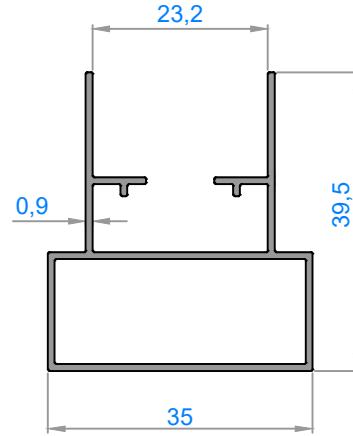

**SİNEKLİK PROFİLLERİ / Flyscreen Profiles**

---

1725 - 0,176 kg/m

1727 - 0,143 kg/m

1031 - 0,374 kg/m

1770 - 0,304 kg/m

1141 - 0,407 kg/m

1990 - 0,111 kg/m

2448 - 0,345 kg/m

1143 - 0,322 kg/m

1768 - 0,338 kg/m

2099 - 0,359 kg/m

2076 - 0,260 kg/m

2295 - 0,306 kg/m

2266 - 0,320 kg/m

1142 - 0,257 kg/m

4464 - 0,295 kg/m

4465 - 0,375 kg/m

4473 - 0,397 kg/m

4474 - 0,395 kg/m

4223 - 0,336 kg/m

4224 - 0,373 kg/m

4252 - 0,453 kg/m

4253 - 0,524 kg/m