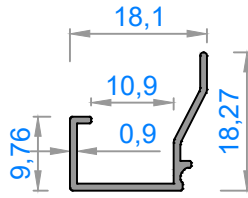

**SİNEKLİK PROFİLLERİ / Flyscreen Profiles**

---

1725 - 0,176 kg/m

1727 - 0,143 kg/m

1031 - 0,374 kg/m

1770 - 0,304 kg/m

1141 - 0,407 kg/m

1990 - 0,111 kg/m

2448 - 0,345 kg/m

1143 - 0,322 kg/m

1768 - 0,338 kg/m

2099 - 0,359 kg/m

2076 - 0,260 kg/m

2295 - 0,306 kg/m

2266 - 0,320 kg/m

1142 - 0,257 kg/m