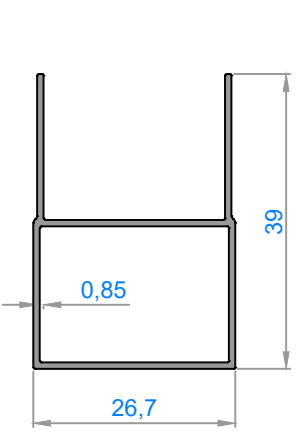

**SİNEKLİK PROFİLLERİ / Flyscreen Profiles**

---

1725 - 0,176 kg/m

1727 - 0,143 kg/m

1031 - 0,374 kg/m

1770 - 0,304 kg/m

1141 - 0,407 kg/m

1990 - 0,111 kg/m

2448 - 0,345 kg/m

1143 - 0,322 kg/m

1768 - 0,338 kg/m

2099 - 0,359 kg/m

2076 - 0,260 kg/m

2295 - 0,306 kg/m

2266 - 0,320 kg/m

1142 - 0,257 kg/m

4464 - 0,295 kg/m

4465 - 0,375 kg/m

4473 - 0,397 kg/m

4474 - 0,395 kg/m

4223 - 0,336 kg/m

4224 - 0,373 kg/m

4252 - 0,453 kg/m

4253 - 0,524 kg/m