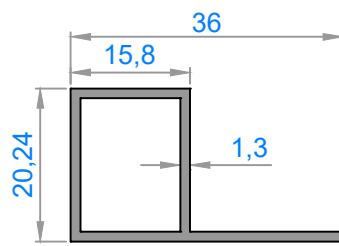

**SİNEKLİK PROFİLLERİ / Flyscreen Profiles**

---

1725 - 0,176 kg/m

1727 - 0,143 kg/m

1031 - 0,374 kg/m

1770 - 0,304 kg/m

1141 - 0,407 kg/m

1990 - 0,111 kg/m

2448 - 0,345 kg/m

1143 - 0,322 kg/m

1768 - 0,338 kg/m

2099 - 0,359 kg/m

2076 - 0,260 kg/m

2295 - 0,306 kg/m

2266 - 0,320 kg/m

1142 - 0,257 kg/m