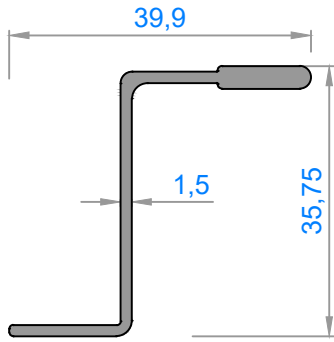

**SİNEKLİK PROFİLLERİ / Flyscreen Profiles**

---

1725 - 0,176 kg/m

1727 - 0,143 kg/m

1031 - 0,374 kg/m

1770 - 0,304 kg/m

1141 - 0,407 kg/m

1990 - 0,111 kg/m

2448 - 0,345 kg/m

1143 - 0,322 kg/m

1768 - 0,338 kg/m

2099 - 0,359 kg/m

2076 - 0,260 kg/m

2295 - 0,306 kg/m

2266 - 0,320 kg/m

1142 - 0,257 kg/m

4464 - 0,295 kg/m

4465 - 0,375 kg/m

4473 - 0,397 kg/m

4474 - 0,395 kg/m

4223 - 0,336 kg/m

4224 - 0,373 kg/m

4252 - 0,453 kg/m

4253 - 0,524 kg/m

4701 - 0,446 kg/m

4700 - 0,344 kg/m

4731 - 0,800 kg/m

4867 - 0,470 kg/m