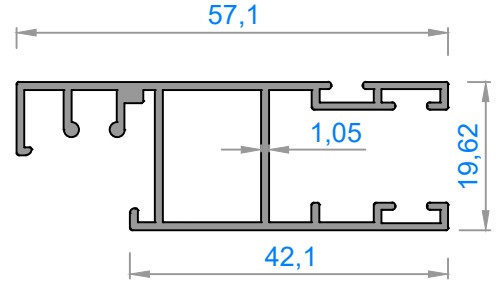

**SİNEKLİK PROFİLLERİ / Flyscreen Profiles**

---

1725 - 0,176 kg/m

1727 - 0,143 kg/m

1031 - 0,374 kg/m

1770 - 0,304 kg/m

1141 - 0,407 kg/m

1990 - 0,111 kg/m

2448 - 0,345 kg/m

1143 - 0,322 kg/m

1768 - 0,338 kg/m

2099 - 0,359 kg/m

2076 - 0,260 kg/m

2295 - 0,306 kg/m

2266 - 0,320 kg/m

1142 - 0,257 kg/m