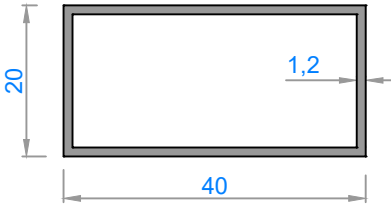

**SİNEKLİK PROFİLLERİ / Flyscreen Profiles**

---

1725 - 0,176 kg/m

1727 - 0,143 kg/m

1031 - 0,374 kg/m

1770 - 0,304 kg/m

1141 - 0,407 kg/m

1990 - 0,111 kg/m

2448 - 0,345 kg/m

1143 - 0,322 kg/m

1768 - 0,338 kg/m

2099 - 0,359 kg/m

2076 - 0,260 kg/m

2295 - 0,306 kg/m

2266 - 0,320 kg/m

1142 - 0,257 kg/m