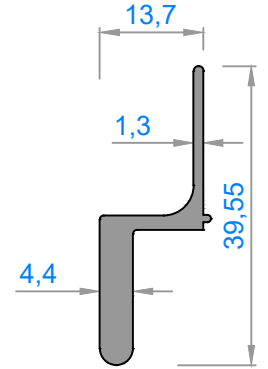

**SİNEKLİK PROFİLLERİ / Flyscreen Profiles**

---

1725 - 0,176 kg/m

1727 - 0,143 kg/m

1031 - 0,374 kg/m

1770 - 0,304 kg/m

1141 - 0,407 kg/m

1990 - 0,111 kg/m

2448 - 0,345 kg/m

1143 - 0,322 kg/m

1768 - 0,338 kg/m

2099 - 0,359 kg/m

2076 - 0,260 kg/m

2295 - 0,306 kg/m

2266 - 0,320 kg/m

1142 - 0,257 kg/m

4464 - 0,295 kg/m

4465 - 0,375 kg/m

4473 - 0,397 kg/m

4474 - 0,395 kg/m

4223 - 0,336 kg/m

4224 - 0,373 kg/m

4252 - 0,453 kg/m

4253 - 0,524 kg/m

4701 - 0,446 kg/m

4700 - 0,344 kg/m

4731 - 0,800 kg/m

4867 - 0,470 kg/m