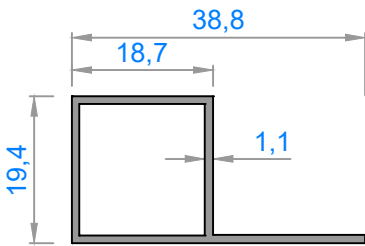

**SİNEKLİK PROFİLLERİ / Flyscreen Profiles**

---

1725 - 0,176 kg/m

1727 - 0,143 kg/m

1031 - 0,374 kg/m

1770 - 0,304 kg/m

1141 - 0,407 kg/m

1990 - 0,111 kg/m

2448 - 0,345 kg/m

1143 - 0,322 kg/m

1768 - 0,338 kg/m

2099 - 0,359 kg/m

2076 - 0,260 kg/m

2295 - 0,306 kg/m

2266 - 0,320 kg/m

1142 - 0,257 kg/m

4464 - 0,295 kg/m

4465 - 0,375 kg/m

4473 - 0,397 kg/m

4474 - 0,395 kg/m

4223 - 0,336 kg/m

4224 - 0,373 kg/m

4252 - 0,453 kg/m

4253 - 0,524 kg/m