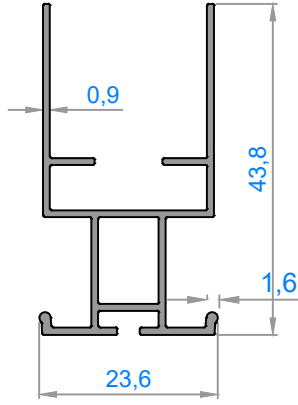

**SİNEKLİK PROFİLLERİ / Flyscreen Profiles**

---

1725 - 0,176 kg/m

1727 - 0,143 kg/m

1031 - 0,374 kg/m

1770 - 0,304 kg/m

1141 - 0,407 kg/m

1990 - 0,111 kg/m

2448 - 0,345 kg/m

1143 - 0,322 kg/m

1768 - 0,338 kg/m

2099 - 0,359 kg/m

2076 - 0,260 kg/m

2295 - 0,306 kg/m

2266 - 0,320 kg/m

1142 - 0,257 kg/m

4464 - 0,295 kg/m

4465 - 0,375 kg/m

4473 - 0,397 kg/m

4474 - 0,395 kg/m

4223 - 0,336 kg/m

4224 - 0,373 kg/m

4252 - 0,453 kg/m

4253 - 0,524 kg/m