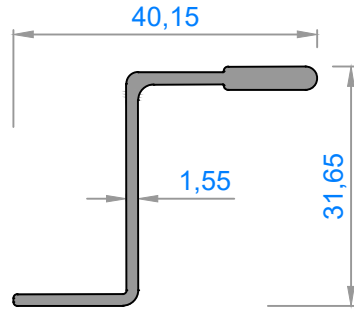

**SİNEKLİK PROFİLLERİ / Flyscreen Profiles**

---

1725 - 0,176 kg/m

1727 - 0,143 kg/m

1031 - 0,374 kg/m

1770 - 0,304 kg/m

1141 - 0,407 kg/m

1990 - 0,111 kg/m

2448 - 0,345 kg/m

1143 - 0,322 kg/m

1768 - 0,338 kg/m

2099 - 0,359 kg/m

2076 - 0,260 kg/m

2295 - 0,306 kg/m

2266 - 0,320 kg/m

1142 - 0,257 kg/m

4464 - 0,295 kg/m

4465 - 0,375 kg/m

4473 - 0,397 kg/m

4474 - 0,395 kg/m

4223 - 0,336 kg/m

4224 - 0,373 kg/m

4252 - 0,453 kg/m

4253 - 0,524 kg/m