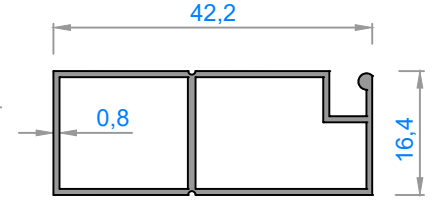

**SİNEKLİK PROFİLLERİ / Flyscreen Profiles**

---

1725 - 0,176 kg/m

1727 - 0,143 kg/m

1031 - 0,374 kg/m

1770 - 0,304 kg/m

1141 - 0,407 kg/m

1990 - 0,111 kg/m

2448 - 0,345 kg/m

1143 - 0,322 kg/m

1768 - 0,338 kg/m

2099 - 0,359 kg/m

2076 - 0,260 kg/m

2295 - 0,306 kg/m

2266 - 0,320 kg/m

1142 - 0,257 kg/m